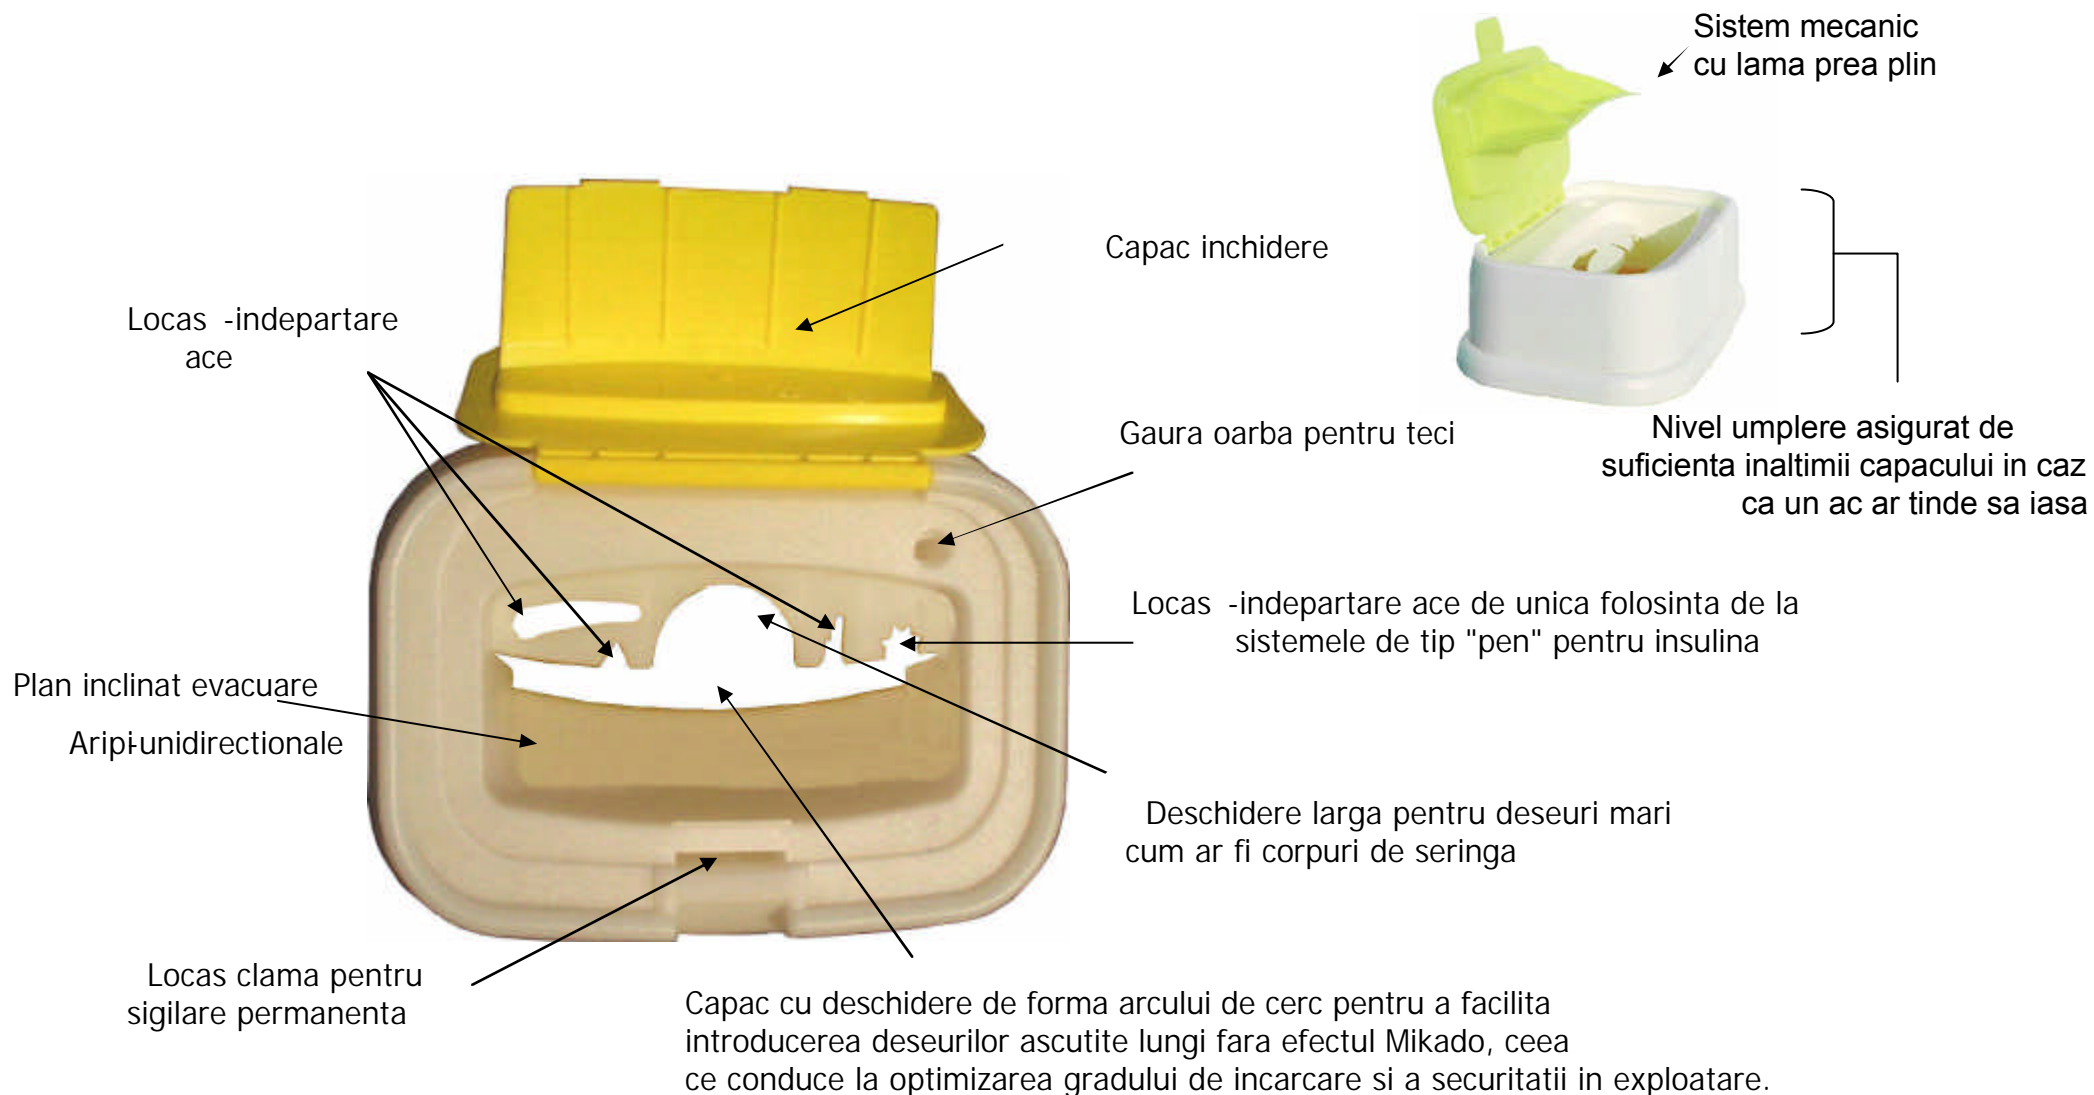

Indeplinesc conditiile impuse de NFX 30.500 , BS7320

CONTAINERE 2L la 10L

EASY
EASY
ASSEMBLING
ASSEMBLING
Asamblare usoara

Deschidere facila cu o singura mana !

Blocare prin apasarea clamei pentru sigilare

Inchidere temporara :

Clama in exterior

Sigilare definitiva:

Clama in interior

Securitate
inalta,
Inviolabil !

Safety- Efficiency - Simplicity

Safety- Efficiency - Simplicity

Siguranta - Eficienta - Simplitate

Capabilitati capac

MINI-CONTAINERE 0.7 la 1.3 L

Asamblare usoara

**E
A
S
Y**

**A
S
S
E
M
B
L
I
N
G**

Locas indepartare ace de la sistemele de tip injector cu ac filetat pentru administrare insulina.

Sistem indepartare adaptoare seringa