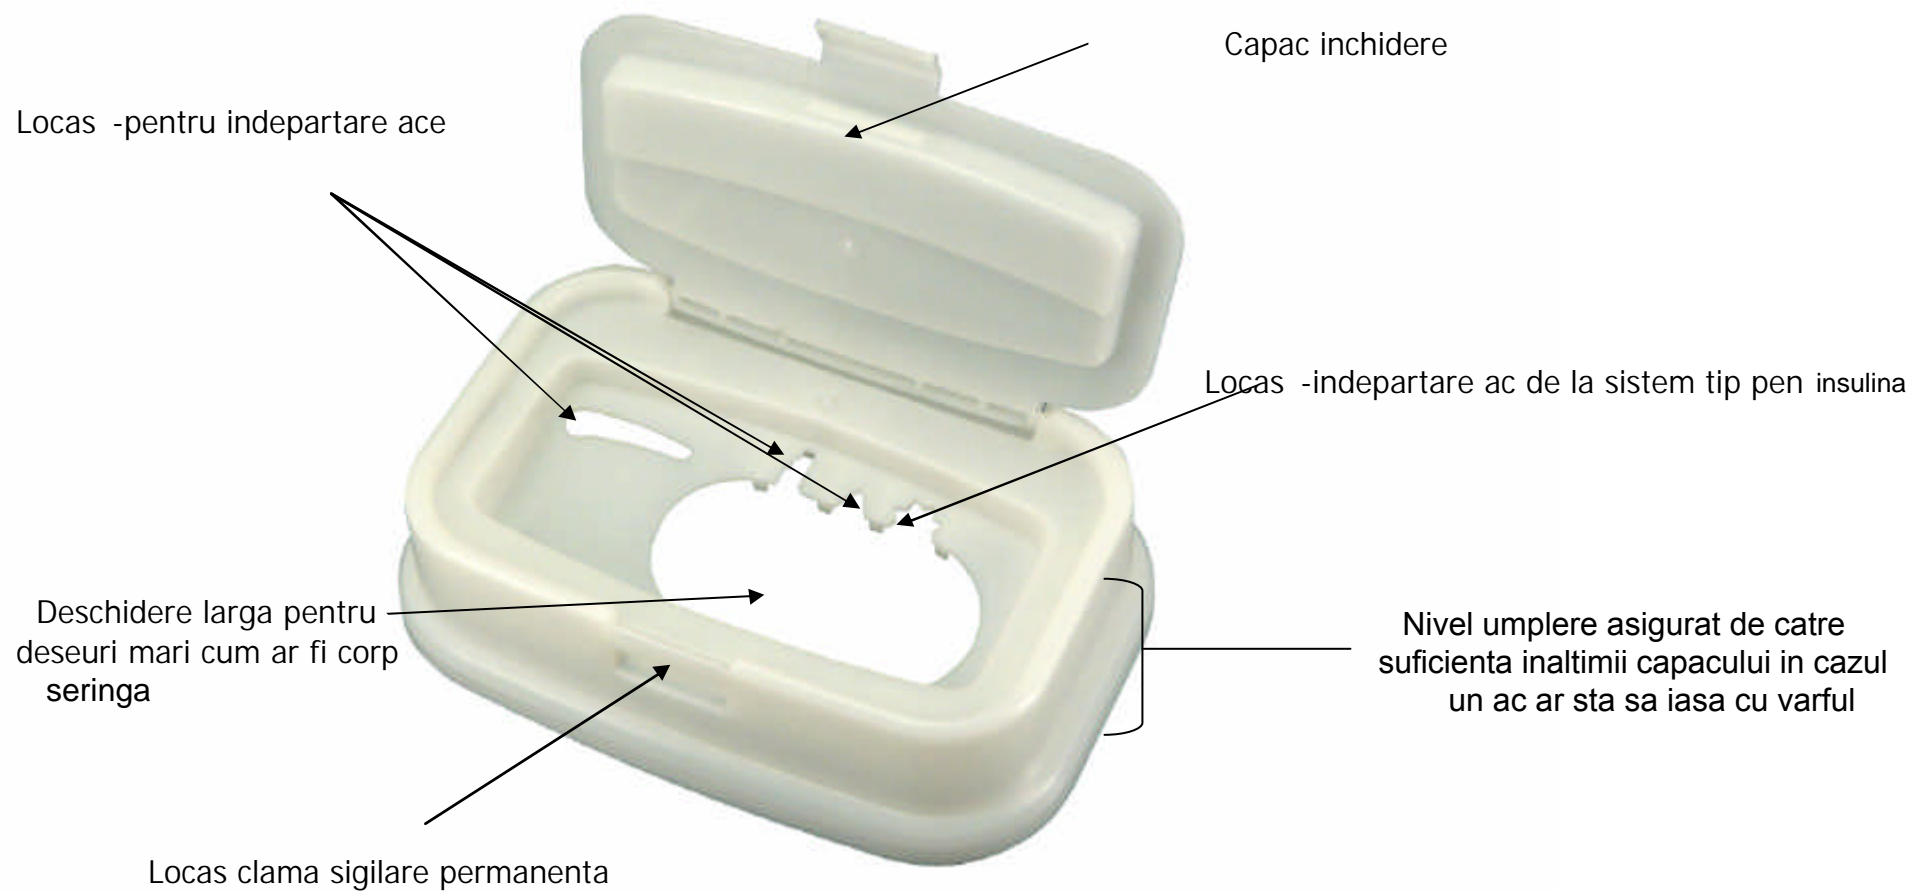

UN Marking

Indeplineste conditiile impuse de NFX 30.500 , BS7320 standarde

Gama Essentia : Aceleasi calitati de baza ale gamei Premium

EASY
EASY
ASSEMBLING
ASSEMBLING
Asamblare usoara

Deschidere simpla cu o singura mana !

Inchidere temporara :
Clama in exterior

Sigilare prin simpla apasare a clamei in locas

Sigilare definitiva:
Clama in interior

*Securitate
ridicata,
Inviolabil !*

Safety- Efficiency - Simplicity
Safety- Efficiency - Simplicity
Siguranta - Eficienta - Simplitate

Capacul special al gamei Essentia

Suportii containere

Deseuri din activitati medicale cu risc de infectare

1. Suportii inclinati

pentru lucrul sub hota

2. Suportii din otel inoxidabil pentru suprafata orizontala sau verticala

3. Stand universal

Pentru intreaga gama de containere de la 0.7L la 10L

Sistem montare multipla

banda -dublu adeziva

Suruburi

cupa vacuum

Cleme prindere pentru tevi rotunde orizontale sau verticale

4. Tavi asistenta pentru containere 0.7L la 3L