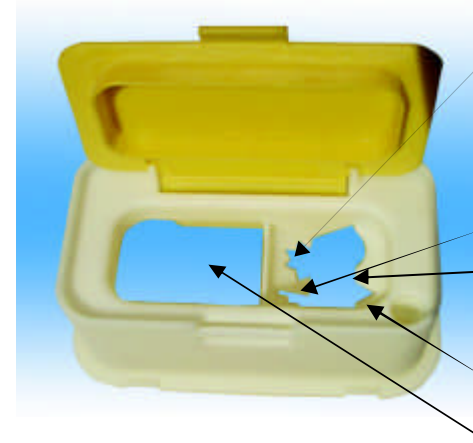

Capabilitati capac

MINI-CONTAINERE 0.7 la 1.3 L

Asamblare usoara

**E
A
S
Y**

**A
S
S
E
M
B
L
I
N
G**

Locas indepartare ace de la sistemele de tip injector cu ac filetat pentru administrare insulina.

Sistem indepartare adaptoare seringa

Locas orb pentru teci

Deschidere larga pentru deseuri de calibru mare

Safety
Safety
Efficiency
Efficiency
Simplicity
Simplicity

Inchidere temporara

Clama in exterior

Sigare permanenta

Clama in interior

Siguranta - Eficienta - Simplitate

GAMA ESSENTIA

Caracteristici principale ...

- Asamblare simpla, sigura si rapida.
- Inchidere temporara si sigilare definitiva
- Manipulare cu o singura mana
- Gama larga de accesorii
- Solutii optimizate pentru stocare
- Capac multifunctional