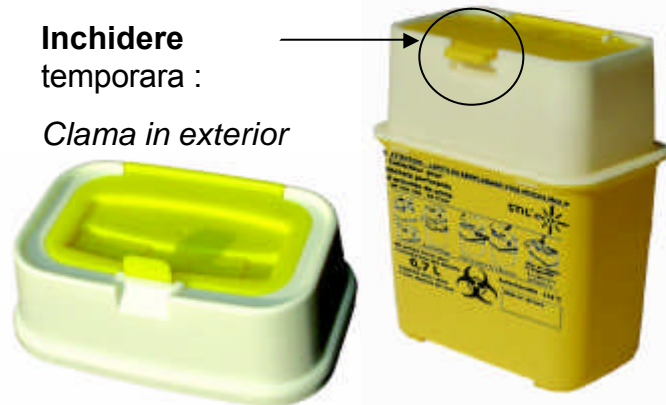

Blocare prin apasarea clamei pentru sigilare

Inchidere temporara :

Clama in exterior